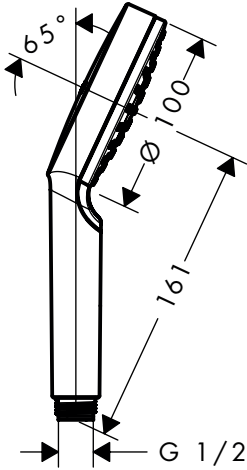

### Crometta Vario 26336400

	<b>P</b> max. 0,6 MPa 6 bar	0,1 - 0,4 MPa 1 - 4 bar	
	<b>T</b> max. 60 °C	< 50 °C	