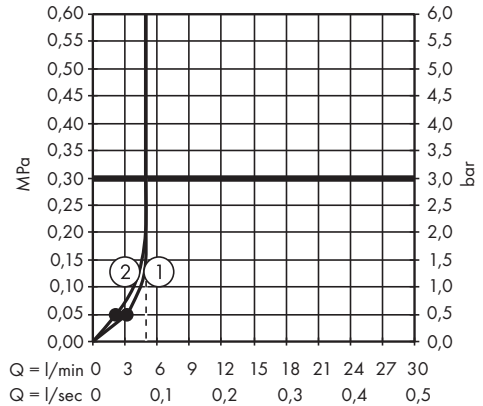

Crometta 1jet 26334400

Crometta Vario 26336400