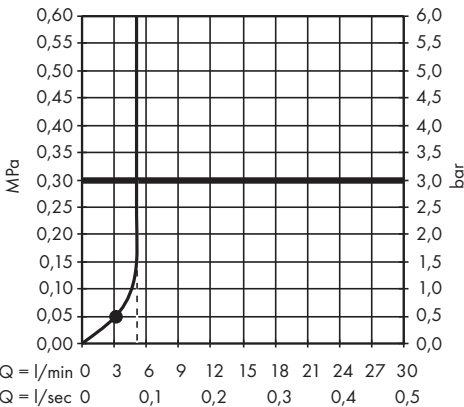

Crometta 1jet 26334400

Crometta Vario 26336400