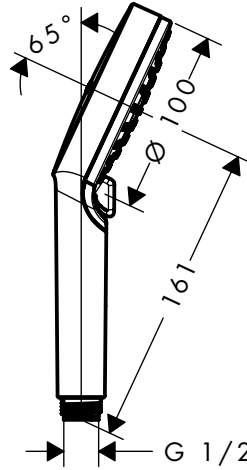

### Crometta Vario 26336400

	<b>P</b> max. 0,6 MPa 6 bar	0,1 - 0,4 MPa 1 - 4 bar	
	<b>T</b> max. 60 °C	< 50 °C	